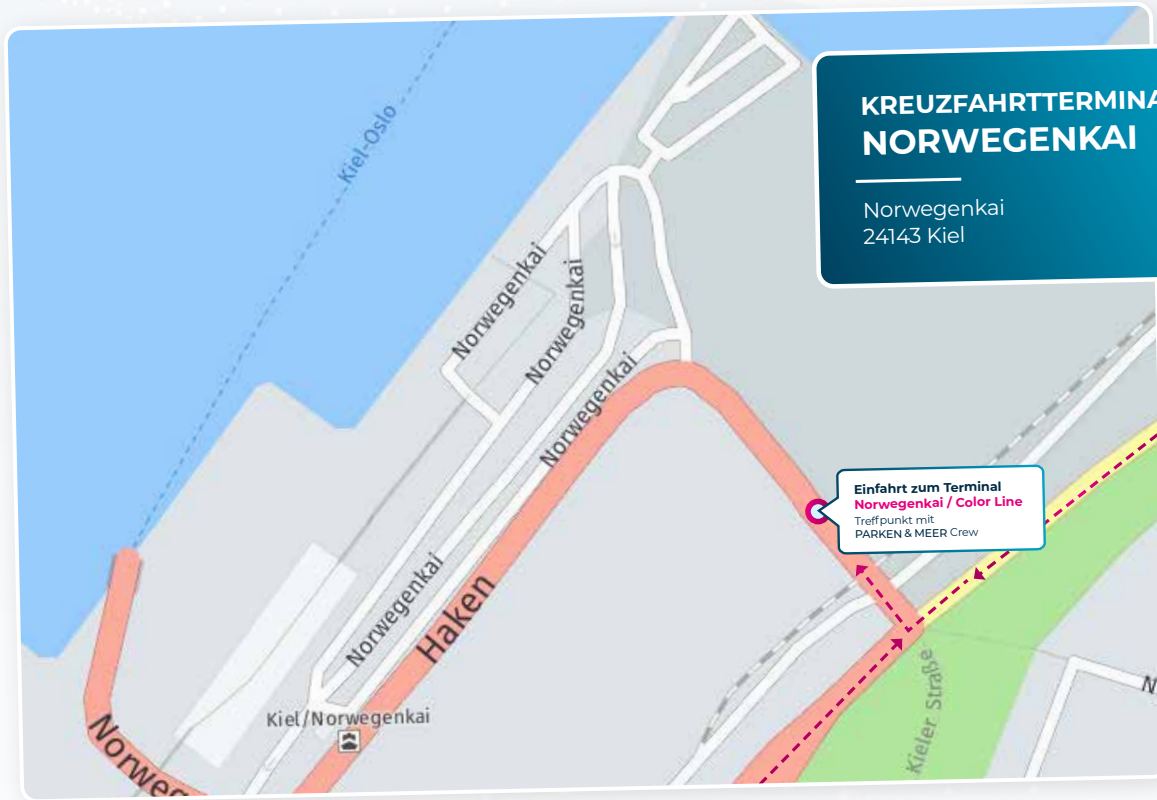

Warnemünde · Hamburg · Bremerhaven · Kiel

ALLGEMEINE HINWEISE

Mautstraßen vermeiden

- im Navigationsgerät ausstellen!

Verkehrsbehinderung

In unserem **Hilfecenter** finden Sie tagesaktuelle Einschränkungen bei der direkten Anfahrt zu PARKEN & MEER.

Auf unseren Parkgeländen gilt die STVO!

**Bitte achten Sie auf unsere Hinweisschilder
vor Ort und folgen den Anweisungen unseres Personals!**

Warnemünde · Hamburg · Bremerhaven · Kiel

KIEL

ANREISEKARTEN

PARKEN & MEER KIEL

Benzstraße 10
24148 Kiel

KREUZFAHRTTERMINAL OSTUFERHAFEN

Ostufershafen
24149 Kiel

Bitte achten Sie auf unsere Hinweisschilder
vor Ort und folgen den Anweisungen unseres Personals!

KIEL

ANREISEKARTEN

Bitte achten Sie auf unsere Hinweisschilder
vor Ort und folgen den Anweisungen unseres Personals!