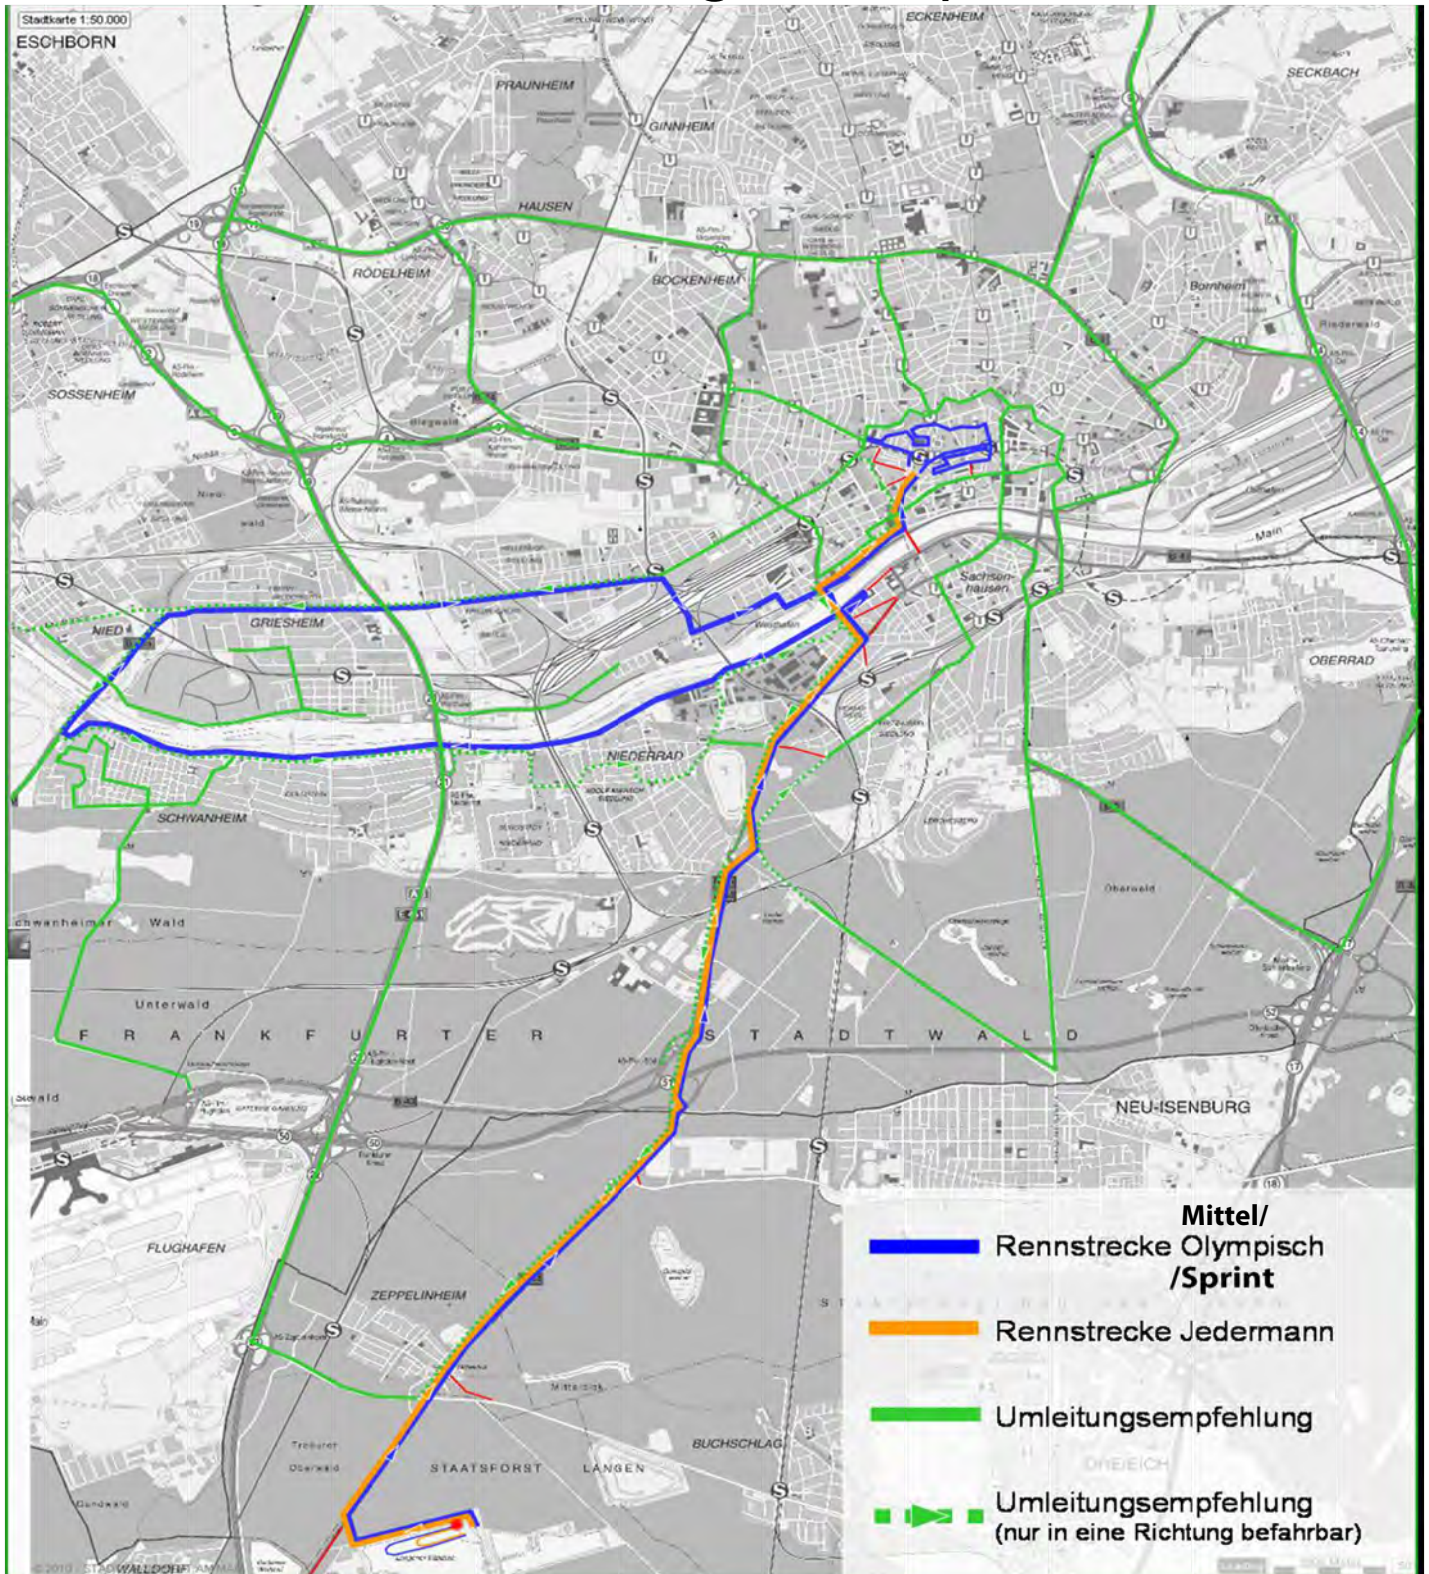

Umleitungskonzept

Detailliertere Informationen finden Sie auch auf unserer Homepage: www.frankfurt-city-triathlon.de